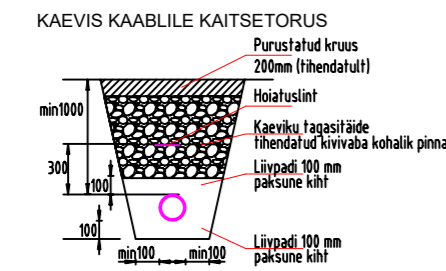

Projekt		Liitumine elektrivõrguga. Susimetsa, Tammiste küla, Tori vald, Pärnu maakond				Tellija	
LEONHARD WEISS		Asendiplan				Elektrilevi OÜ	
E-post estonia@leonhard-weiss.com Telefon +372 601 2285 Registrikood 12083348 EL10665798-0001		Joonis	19.07.2024		Joonise nr	LC1766-2- EL01	
Projektiteeris	N.Vaimann	19.07.2024		Mõõtkaava	1:500		
Kontrollis				Stadium	Tööprojekt		
Projektijuht	V.Vaimann	19.07.2024	5078680	Keel	Leht	Lehti	
				EST	2	2	