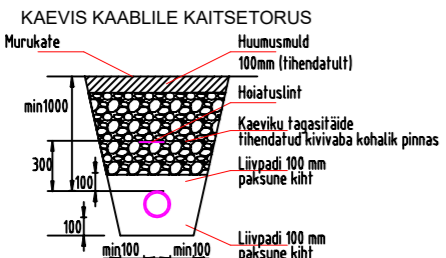

Projekt		Liitumine elektrivõrguga. Susimetsa, Tammiste küla, Tori vald, Pärnu maakond				Tellija	
LEONHARD WEISS		Asendiplan				Elektrilevi OÜ	
E-post estonia@leonhard-weiss.com Telefon +372 601 2285 Registrikood 12083348 EL10665798-0001		Joonis	19.07.2024		Joonise nr	LC1766-2- EL01	
Projektiteeris	N.Vaimann	19.07.2024		Mõõtkaava	1:500		
Kontrollis				Stadium	Tööprojekt		
Projektijuht	V.Vaimann	19.07.2024	5078680	Keel	Leht	Lehti	
				EST	2	2	