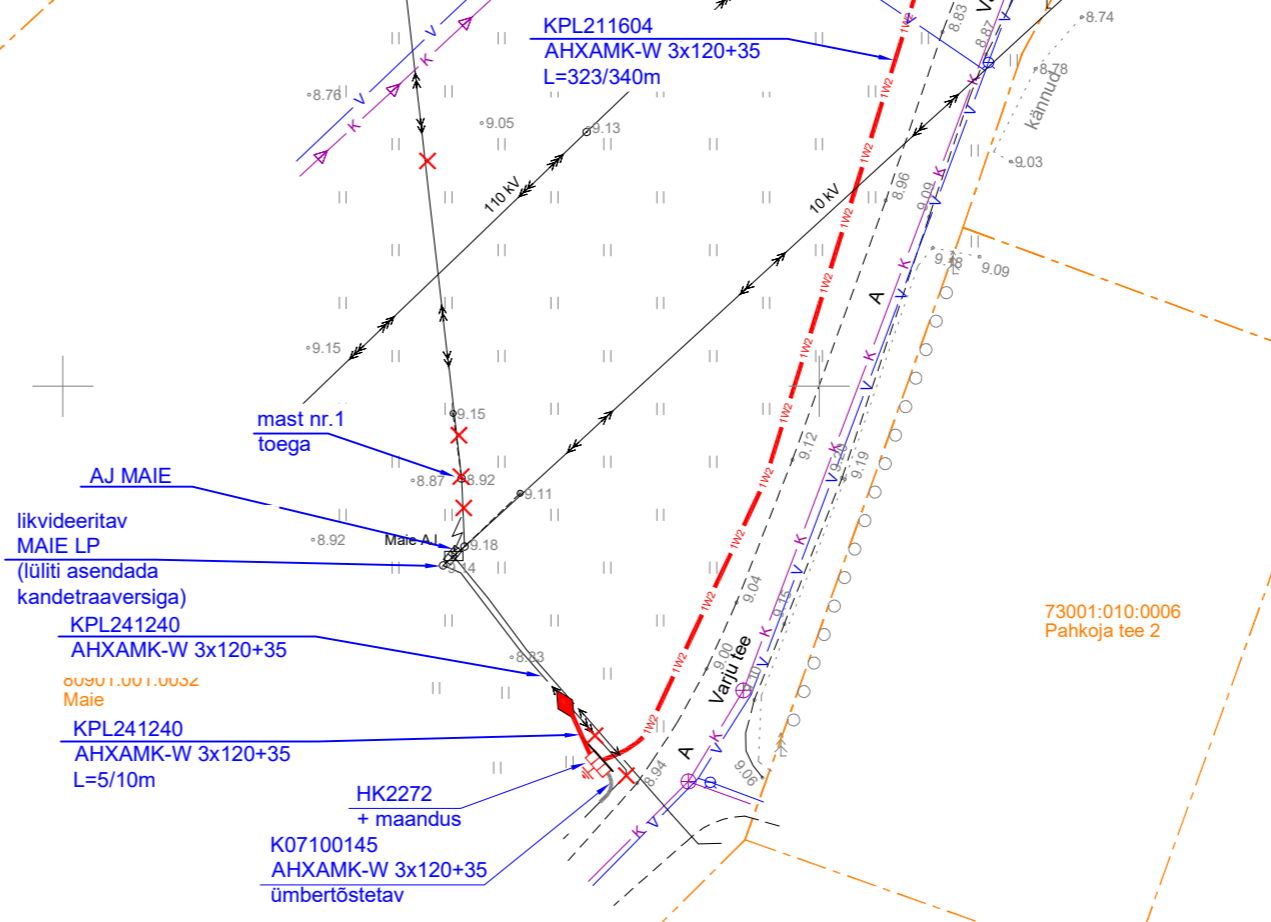

**TINGMÄRGID**

- PROJ. KP KAABEL KAITSETORUS
- PROJ. KAITSETORU D160 1250N
- PROJ. KILLUSTIKKATTE TAASTAMINE
- PROJ. LIKVIDEERITAV OBJEKT
- PROJ. KAABLI JÄTKUMUHV
- PROJ. KP KAABLI KAPP
- OL.OLEV KINNISTU PIIR
- OL.OLEV SIDE ÕHULIIN
- OL.OLEV TEEKATTE ÄÄR
- OL.OLEV MP MAAKAABEL
- OL.OLEV KP ÕHULIIN
- OL.OLEV 110kV ÕHULIIN
- OL.OLEV VEETRASS
- OL.OLEV KANALITRASS
- OL.OLEV SURVEKANALISATSIOON
- OL.OLEV DRENAAZ
- PROJ. PUURIMISKAIEVIK
- OL.OLEV PÕHI/SETTE PAKSUS

Projekt		Liitumine elektrivõrguga. Susimetsa, Tammiste küla, Tori vald, Pärnu maakond				Tellija	
LEONHARD WEISS		Asendiplan				Elektrilevi OÜ	
E-post estonia@leonhard-weiss.com Telefon +372 601 2285 Registrikood 12083348 EL10665798-0001		Joonis	19.07.2024		Joonise nr	LC1766-2- EL01	
Projektiteeris	N.Vaimann	19.07.2024		Mõõtkaava	1:500		
Kontrollis				Stadium	Tööprojekt		
Projektijuht	V.Vaimann	19.07.2024	5078680	Keel	Leht	Lehti	
				EST	2	2	